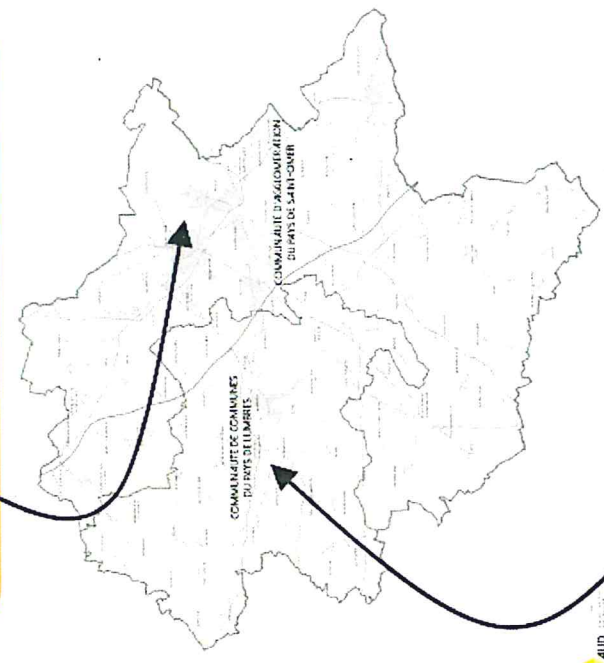

**Dépôts des dossiers avant
Le Vendredi 3 Mai 2019**

Adresser votre demande :

SYNDICAT MIXTE LYS AUDOMAROIS
177 rue de Théroutanne
BP 20006
62501 SAINT-OMER Cedex

michael@smla.fr

Vous pouvez solliciter une aide du FLIP pour un montant compris entre 500 et 3 000 €

Qui peut bénéficier du FLIP ?

Toute association ayant son siège social sur le territoire du Pays de Saint-Omer !

Arques	Enguinegatte	Mentque-	St-Martin-
Aire-sur-la-Lys	Enquin-les-Mines	Norbécourt	d'Hardinghem
Audincthun	Eperlecques	Mouille	Saint-Omer
Avroult	Ermv-Saint-Julien	Nordausques	Salperwick
Bayenghem-lès-	Fauquembergues	Merck-St-Liévin	Serques
Éperlecques	Fébyin-Palfart	Moringhem	Théroutanne
Beaumontz-lès-Aire	Fiéchin	Nort-	Thiembronne
Blendeques	Hallines	Leulinghem	Tilques
Bomy	Helfaut	Quiestède	Tournèhem-sur-
Campagne-lès-	Herbélles	Racquinghem	la-Hem
Wardrecques	Heuringhem	Reclinghem	Wardrecques
Clairmarais	Houille	Renty	Wittes
Coyecques	Inghem	Roquetoire	Wizernes
Delettes	Laires	Saint-Augustin	Zoutiques
Dennebroeucq	Longuenesse	St-Martin-lès-	
Eques	Mametz	Tatinghem	

Acquin-Westbécourt	Bouvelinghem	Ledinghem	Remilly-Wirquin
Affringues	Clerques	Leulinghem	Senninghem
Alques	Cléty	Lumbres	Setques
Audrehem	Coulomy	Nielles-lès-	Surques
Bayenghem-lès-	Dohem	Bléquin	Vaudringhem
Senninghem	Eines	Bléquin	Wavrans-sur-la-
Bléquin	Escoeuilles	Ouve-Wirquin	Aa
Boisdinghem	Esquerdès	Pihem	Wismes
Bonningues-lès-	Haut-Loquin	Quelmes	Wisques
Ardrès	Journy	Quercamps	Zudausques